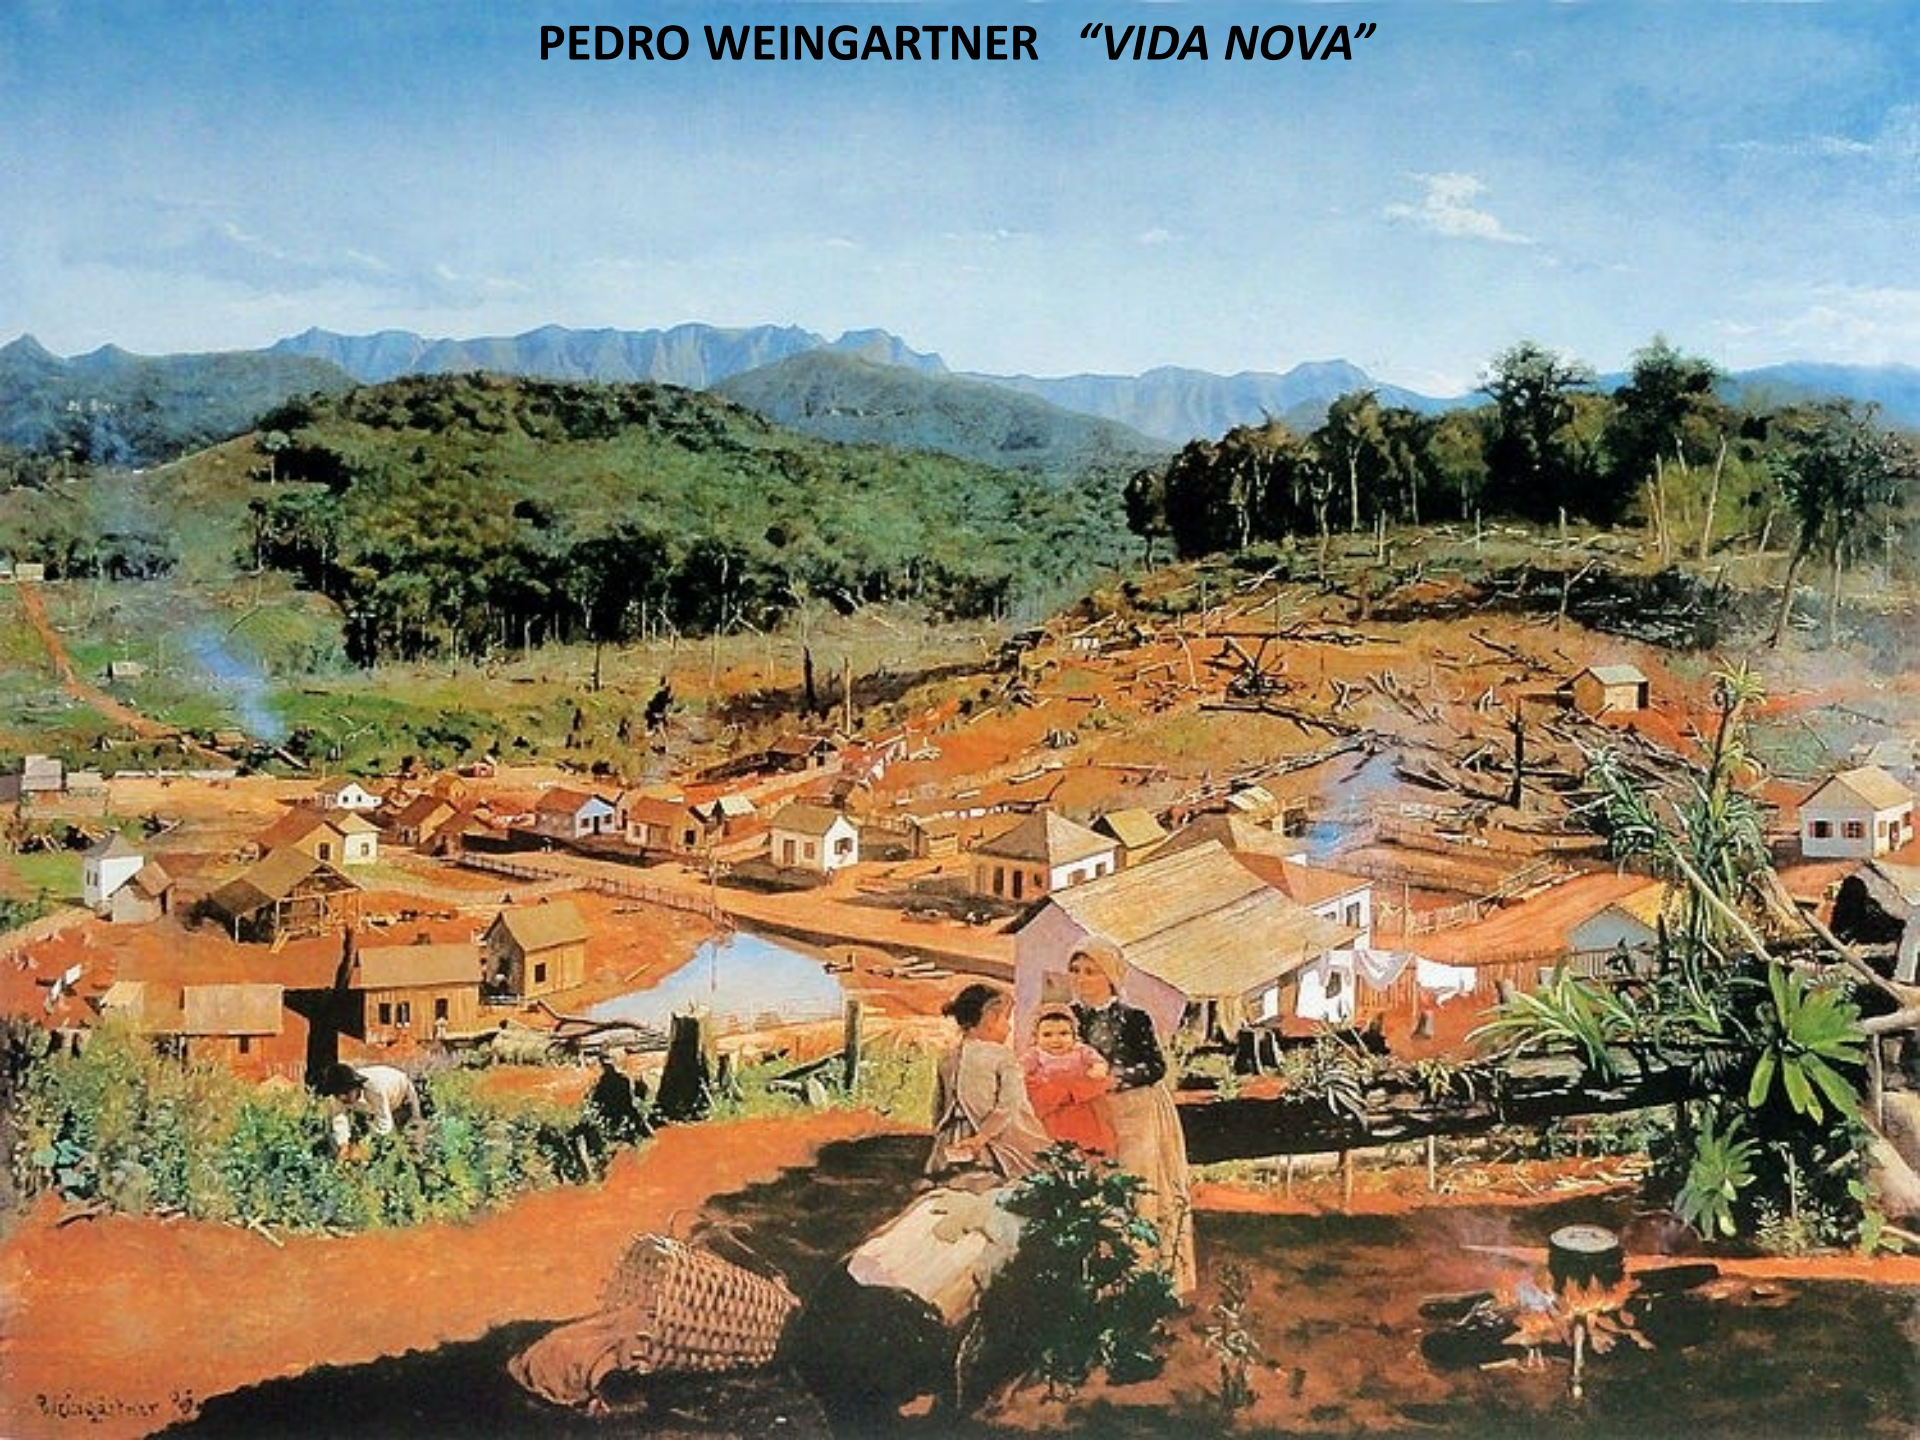

JOSÉ FRANTZ LUTZENBERGER
"GAÚCHO NA CHUVA"

JOSÉ FRANTZ LUTZENBERGER ***"GAÚCHO NO TEMPORAL"***

JOSÉ FRANTZ LUTZENBERGER

"GAÚCHO NA NEBLINA"

JOSÉ FRANTZ LUTZENBERGER

"GAÚCHO NA CAMPANHA"

PEDRO WEINGARTNER "POUSADA"

PEDRO WEINGARTNER

"CARRETEIROS CHIMARREANDO"

PEDRO WEINGARTNER

"CHEGOU TARDE"

PEDRO WEINGARTNER "KERB"

PEDRO WEINGARTNER

"MÁ COLHEITA"

Pedro Weingartner

PEDRO WEINGARTNER "PEÕES LAÇANDO"

PEDRO WEINGARTNER

“PROCISSÃO INTERROMPIDA”

PEDRO WEINGARTNER "VIDA NOVA"

PEDRO WEINGARTNER

"FUNDO DE QUINTAL"

PEDRO WEINGARTNER

"NOVA VENEZA"

MARCIANO SCHIMTZ

"MADRUGADA"

MARCIANO SCHIMTZ

"MÚSICA CAMPEIRA"

MARCIANO SCHIMTZ

"PREPARANDO A CARRETA"

MARCIANO SCHIMTZ "PORTAL DA SAUDADE"

MARCIANO SCHIMTZ